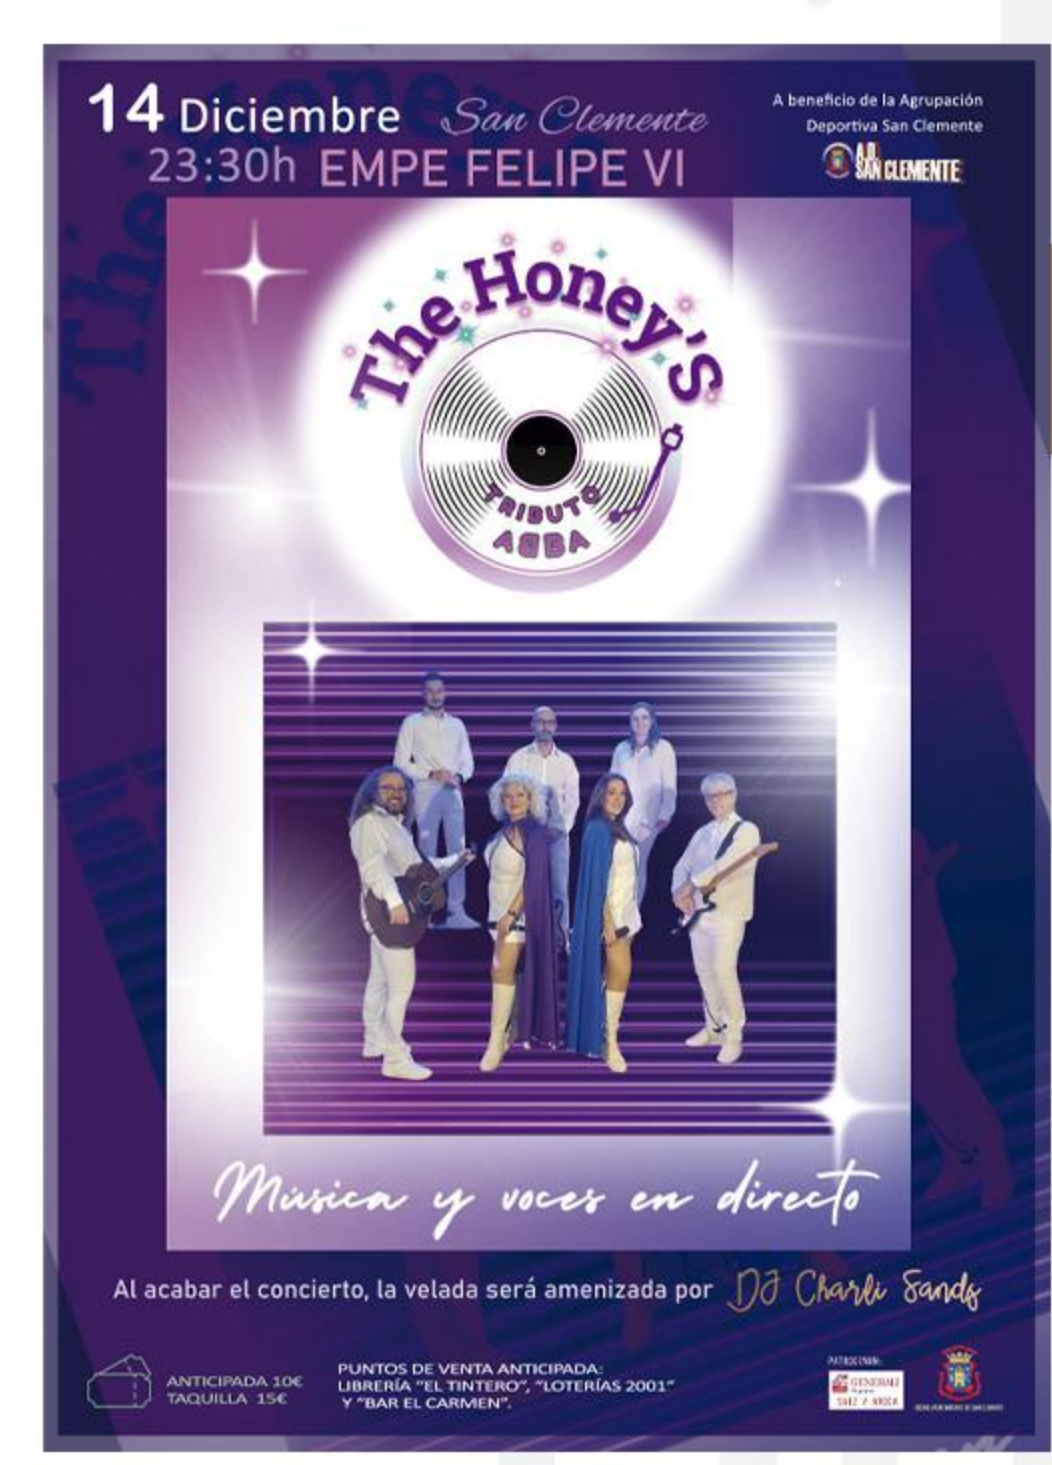

EMPE FELIPE VI

12 19:00H
jueves
DICIEMBRE

PRESENTACIÓN AÑADA ²⁰²⁴
vinos
COOPERATIVA
NTRA. SRA. DE RUS

EMPE FELIPE VI

15 17:00H
domingo
DICIEMBRE

FESTIVAL VILLANCICOS
coros parroquiales

OBRA
teatro
"Juana"

AUDITORIO MUNICIPAL
13 20:30H
viernes
DICIEMBRE

organizada por el Centro de la Mujer a beneficio de los afectados de las inundaciones de la DANA. Venta de entradas en el Centro de la Mujer a partir del 9 diciembre y en taquilla.

16 lunes
DICIEMBRE
17 martes
DICIEMBRE

villancicos

en Residencias, CADIG, Colegio Jerome Lejune a cargo del Grupo de Villancicos del A.M.P.A. San Vicente de Paul.

AUDITORIO MUNICIPAL
14 19:00H
sábado
DICIEMBRE

FESTIVAL NAVIDAD
Ballet
Tersícore

festival
navidad
COLEGIO RAFAEL
LOPEZ DE HARO

AUDITORIO MUNICIPAL
17 09:00H
martes
DICIEMBRE

EMPE FELIPE VI
23:45H
TRIBUTO
ABBA